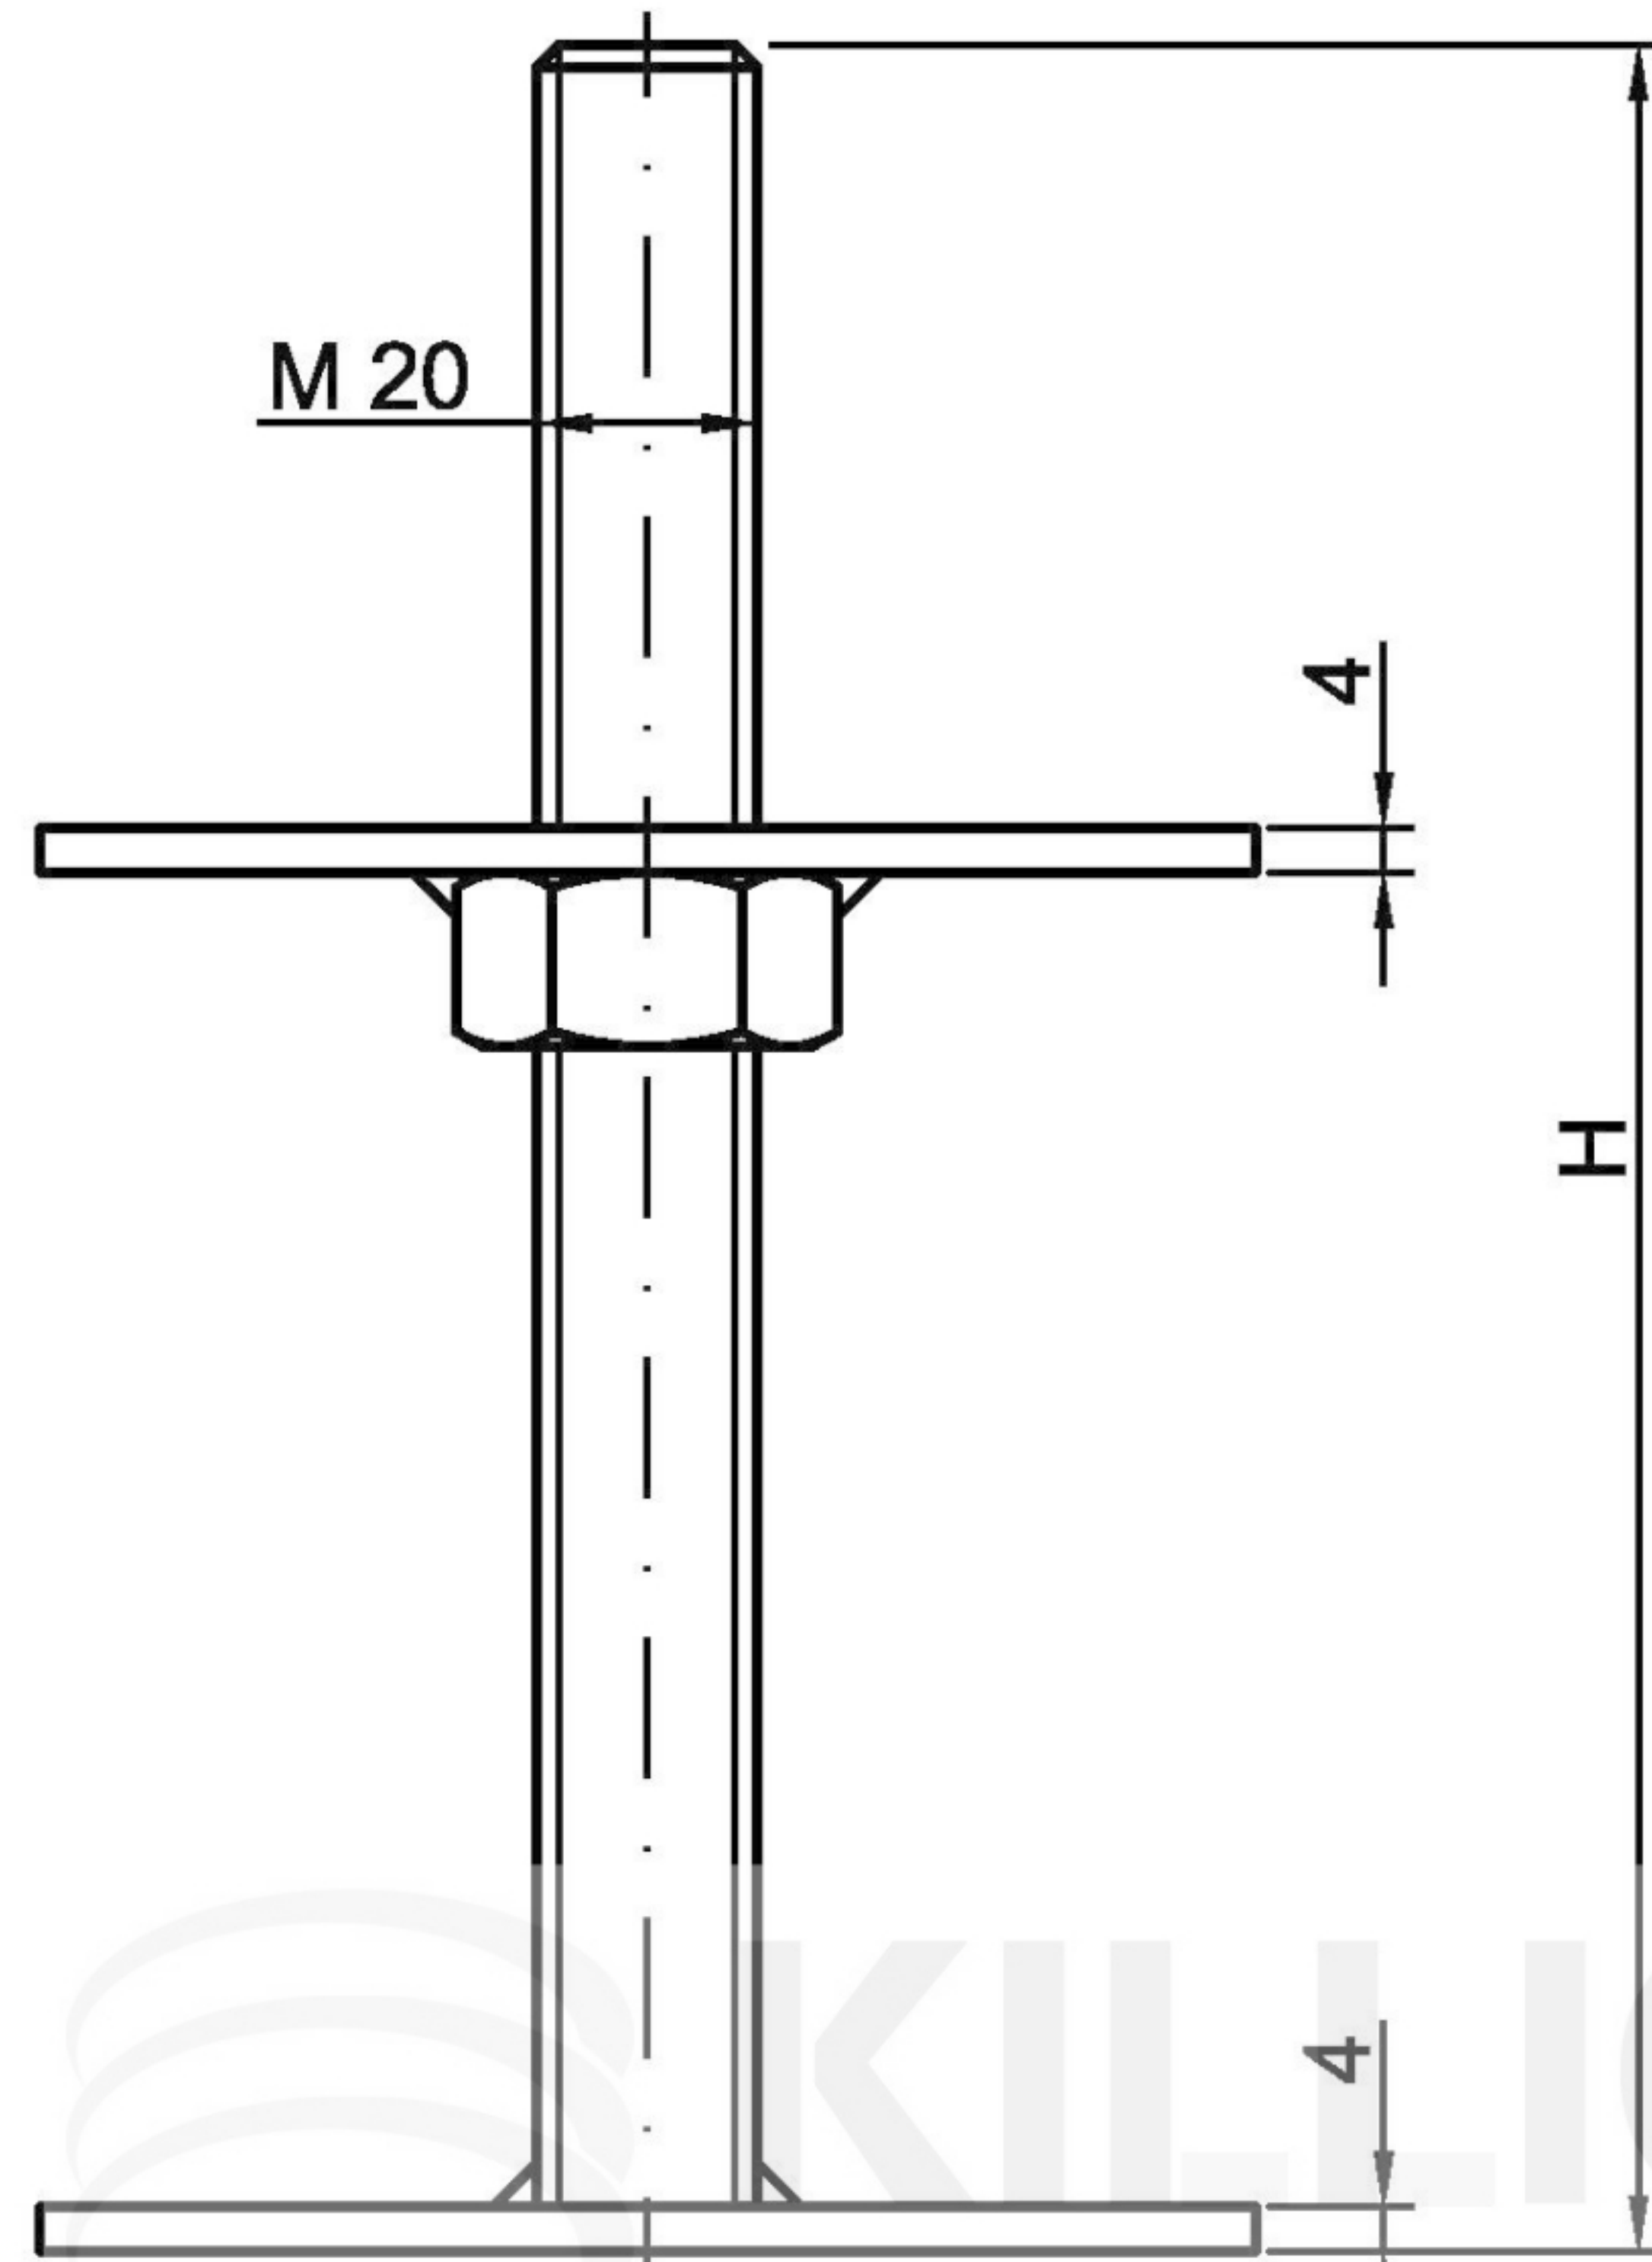

PATKA DŘEVĚNÉHO PILÍŘE BV/P

14-09

PROVEDENÍ  
2 x MATICE M20  
VOLNĚ

Materiál: ocel jakost 11 373.20 (zinkováno)  
mez pevnosti  $R_m = 360 - 420 \text{ MPa}$   
mez kluzu min.  $R_e = 235 \text{ MPa}$

Rozměry: výška  $H = 165, 200, 250, 330 \text{ mm}$   
deska  $A \times B = 80 \times 80, 110 \times 110$

Příklad objednání: patka dřevěného pilíře BV/P 14-09/H, A x B