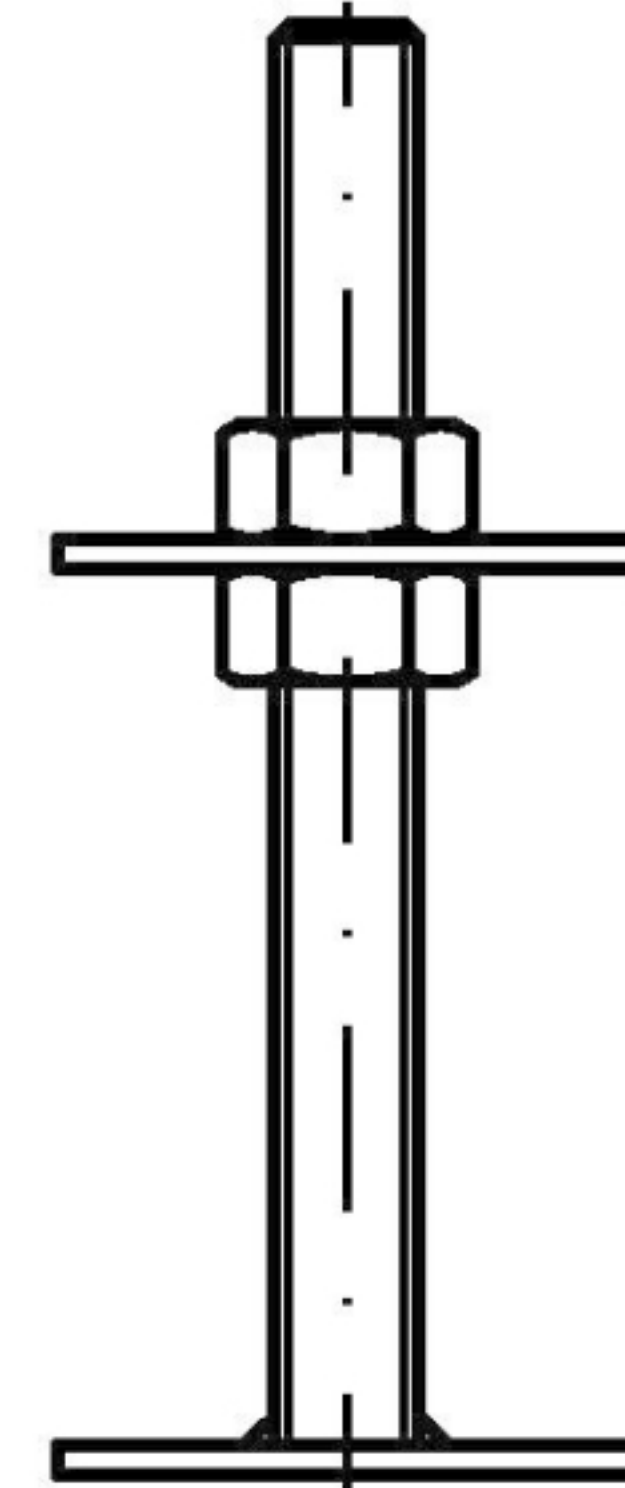

PATKA DŘEVĚNÉHO PILÍŘE BV/P

14-09

PROVEDENÍ  
2 x MATICE M20  
VOLNĚ

Materiál: ocel jakost 11 373.20 (zinkováno)  
mez pevnosti  $R_m = 360 - 420 \text{ MPa}$   
mez kluzu min.  $R_e = 235 \text{ MPa}$

Rozměry: výška  $H = 165, 200, 250, 330 \text{ mm}$   
deska  $A \times B = 80 \times 80, 110 \times 110$

Příklad objednání: patka dřevěného pilíře BV/P 14-09/H, A x B