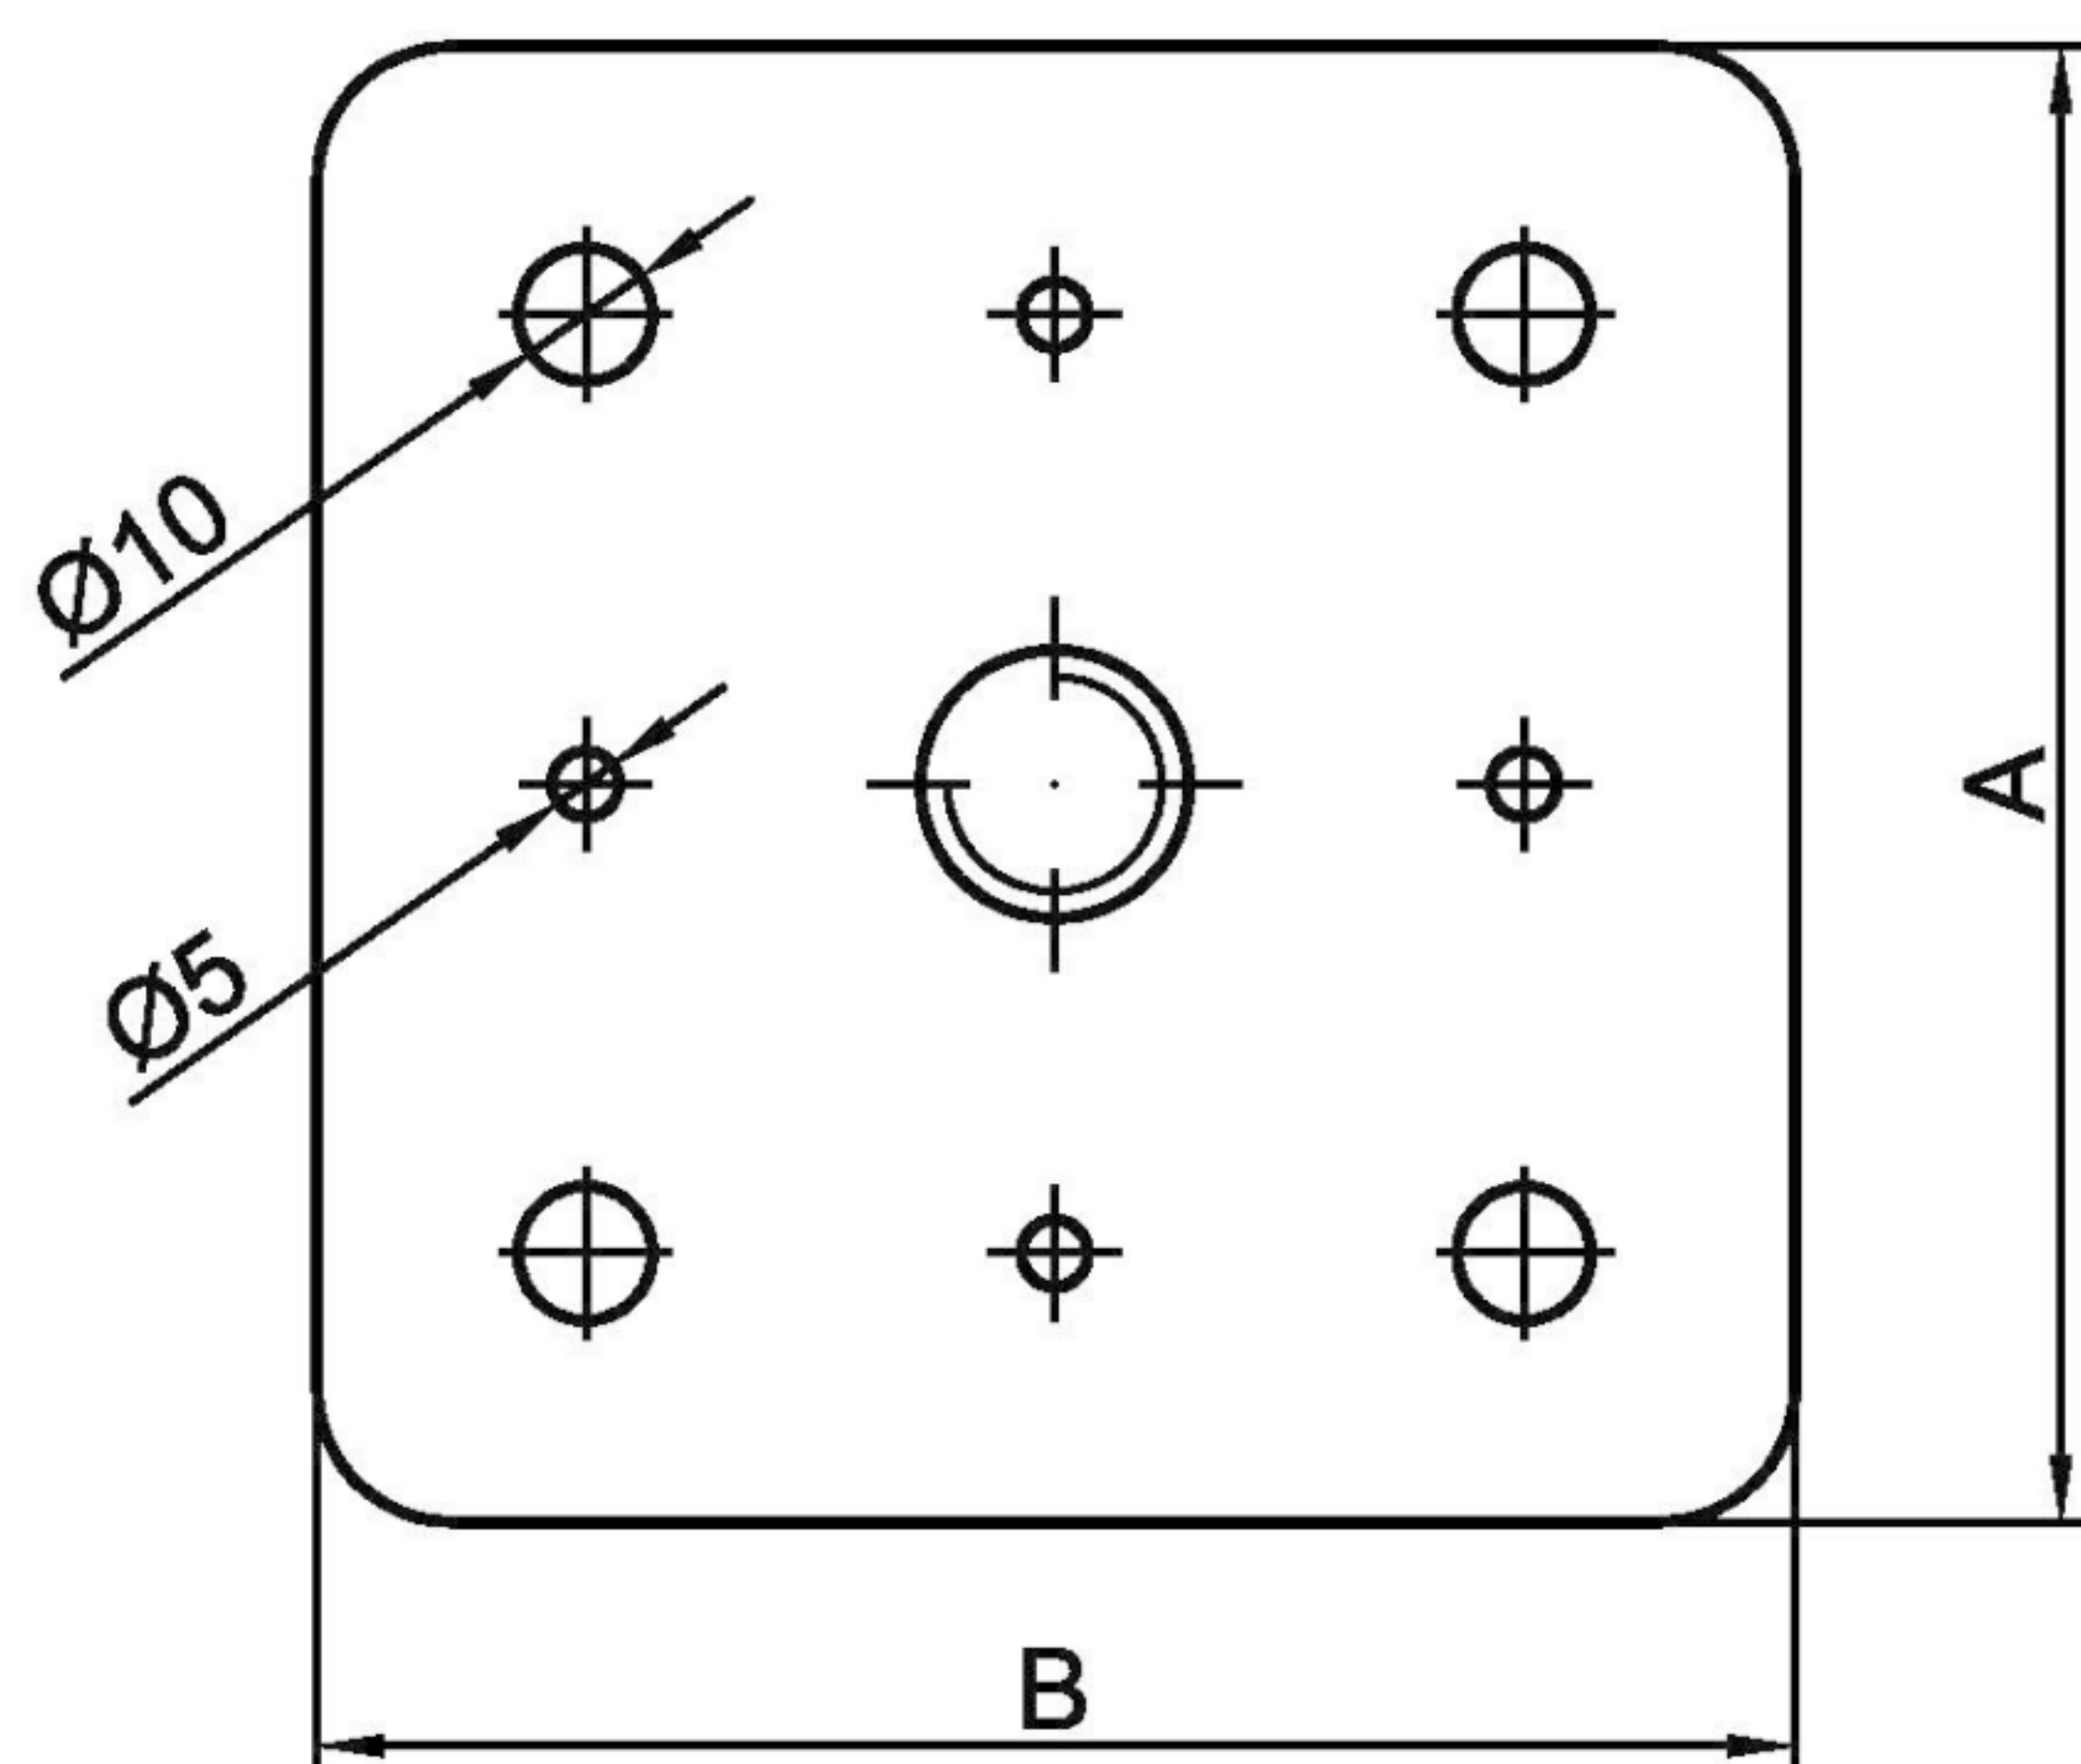

PATKA DŘEVĚNÉHO PILÍŘE BV/P

14-09

PROVEDENÍ  
2 x MATICE M20  
VOLNĚ

Materiál: ocel jakost 11 373.20 (zinkováno)  
mez pevnosti  $R_m = 360 - 420 \text{ MPa}$   
mez kluzu min.  $R_e = 235 \text{ MPa}$

Rozměry: výška  $H = 165, 200, 250, 330 \text{ mm}$   
deska  $A \times B = 80 \times 80, 110 \times 110$

Příklad objednání: patka dřevěného pilíře BV/P 14-09/H, A x B